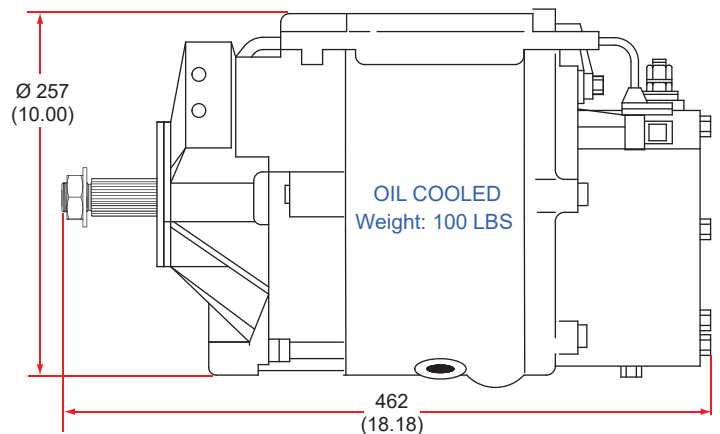

DIMENSIONS

ALTERNATORS

101-50 SERIES

CROSS REFERENCE

Competitor	Part No.	Dixie Reman	Dixie New
Caterpillar	2201729	A-1921	101-50213
Cummins	3928985	A-1921	101-50213
Cummins	3675202RX	A-1921	101-50213
Delco Remy	1117167	A-1921	101-50213
Delco Remy	1117693	A-1921	101-50213
Delco Remy	1117707	A-1921	101-50213
Delco Remy	1117708	A-1921	101-50213
Delco Remy	1117739	A-1921	101-50213
Delco Remy	1117799	A-1921	101-50213
Delco Remy	1117852	A-1921	101-50213
Delco Remy	1117853	A-1921	101-50213
Delco Remy	1117863	A-1921	101-50213
Delco Remy	1117864	A-1921	101-50213
Delco Remy	1117878	A-1921	101-50213
Delco Remy	1117879	A-1921	101-50213
Delco Remy	8600083	A-1923	101-50215
Delco Remy	8600191	A-1921	101-50213
Delco Remy	8600608	A-1923	101-50215
Delco Remy	8600720	A-1921	101-50213
Delco Remy	8700077	A-1921	101-50213
Delco Remy	8700091	A-1923	101-50215
Delco Remy	8700093	A-1921	101-50213
Delco Remy	8700093	A-1921	101-50213
Delco Remy	10459033	A-1921	101-50213
Delco Remy	10459123	A-1921	101-50213
Delco Remy	10459127	A-1921	101-50213