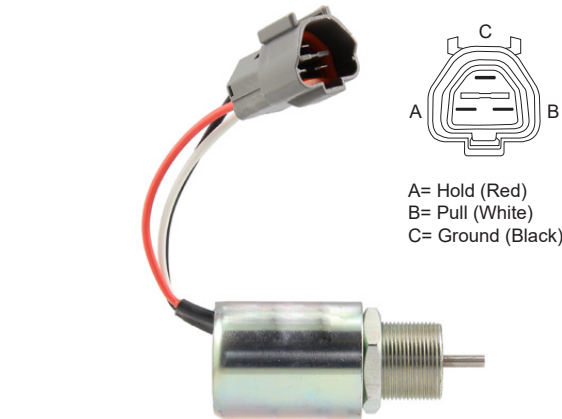

Replaces:

Mitsubishi: 30A87-10044, 30A87-20404
Synchro-Start: SA-3725-12

6785-15209

24V

Application:

Mitsubishi

Replaces:

Mitsubishi: 30A87-20402
Synchro-Start: SA-3725-24

6785-20101

12V

Application:

Mitsubishi