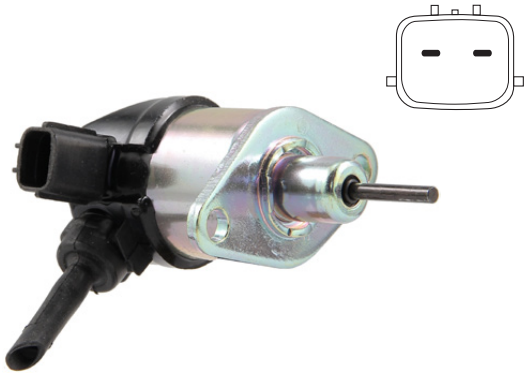

Replaces:

Kubota: 1G772-60012, 1G772-60014