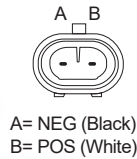

Replaces:

Bobcat: 6686715
Deutz: 04272956